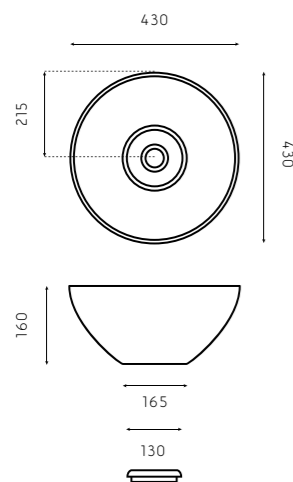

JELLYFISH

NEW CUENCA
430 x 160 mm

NEW NORDIC
400 x 150 mm

SICILIA
400 x 150 mm

TOULOUSE
590 x 415 x 145 mm

OLEA CUADRADO
410 x 410 x 145 mm

OLEA RECTANGULAR
490 x 400 x 145 mm