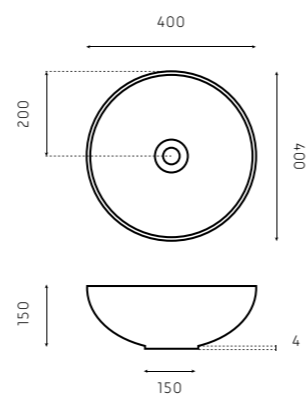

SIENA

NEW CUENCA
430 x 160 mm

NEW NORDIC
400 x 150 mm

SICILIA
400 x 150 mm

TOULOUSE
590 x 415 x 145 mm

OLEA CUADRADO
410 x 410 x 145 mm

OLEA RECTANGULAR
490 x 400 x 145 mm