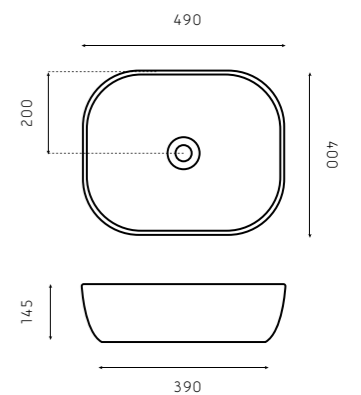

ALI

NEW CUENCA
430 x 160 mm

NEW NORDIC
400 x 150 mm

SICILIA
400 x 150 mm

TOULOUSE
590 x 415 x 145 mm

OLEA CUADRADO
410 x 410 x 145 mm

OLEA RECTANGULAR
490 x 400 x 145 mm