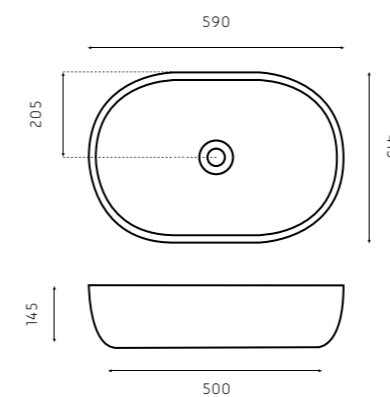

ANTS

NEW CUENCA
430 x 160 mm

NEW NORDIC
400 x 150 mm

SICILIA
400 x 150 mm

TOULOUSE
590 x 415 x 145 mm

OLEA CUADRADO
410 x 410 x 145 mm

OLEA RECTANGULAR
490 x 400 x 145 mm