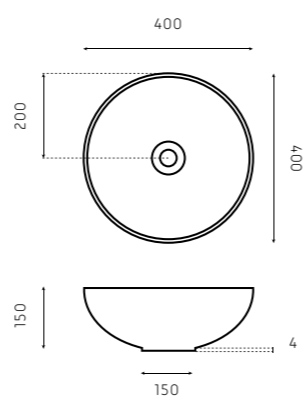

TRAZOS

NEW CUENCA
430 x 160 mm

NEW NORDIC
400 x 150 mm

REF: 4062/B53
PVP 409,85 €
Blanco / White

SICILIA
400 x 150 mm

REF: 4069/53
PVP 389,85 €
Blanco/White

TOULOUSE
590 x 415 x 145 mm

REF: 4037/53
PVP 479,85 €
Blanco / White

OLEA CUADRADO
410 x 410 x 145 mm

REF: 4071/53
PVP 429,85 €
Blanco/White

OLEA RECTANGULAR
490 x 400 x 145 mm

REF: 4072/53
PVP 479,85 €
Blanco/White