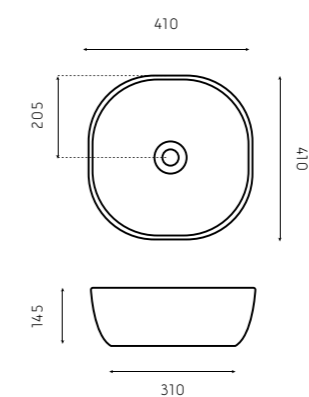

BOUQUET

NEW CUENCA
430 x 160 mm

NEW NORDIC
400 x 150 mm

SICILIA
400 x 150 mm

TOULOUSE
590 x 415 x 145 mm

OLEA CUADRADO
410 x 410 x 145 mm

OLEA RECTANGULAR
490 x 400 x 145 mm