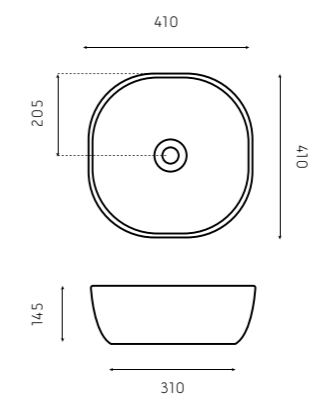

AUTUMN

NEW CUENCA
430 x 160 mm

NEW NORDIC
400 x 150 mm

SICILIA
400 x 150 mm

TOULOUSE
590 x 415 x 145 mm

OLEA CUADRADO
410 x 410 x 145 mm

OLEA RECTANGULAR
490 x 400 x 145 mm