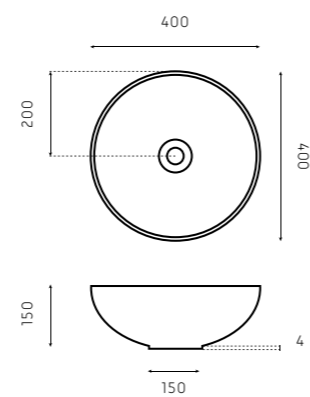

SICILIA
400 x 150 mm

REF: 4069/54
PVP 389,85 €
Blanco/White

TOULOUSE
590 x 415 x 145 mm

REF: 4037/54
PVP 479,85 €
Blanco / White

OLEA CUADRADO
410 x 410 x 145 mm

REF: 4071/54
PVP 429,85 €
Blanco/White

OLEA RECTANGULAR
490 x 400 x 145 mm

BOUQUET

NEW CUENCA
430 x 160 mm

REF: 4033/B51
PVP 419,85 €
Blanco / White

NEW NORDIC
400 x 150 mm

REF: 4062/B51
PVP 409,85 €
Blanco / White

SICILIA
400 x 150 mm

REF: 4069/51
PVP 389,85 €
Blanco/White

TOULOUSE
590 x 415 x 145 mm