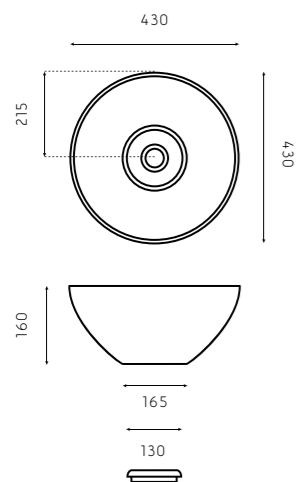

ANTS

NEW CUENCA
430 x 160 mm

NEW NORDIC
400 x 150 mm

SICILIA
400 x 150 mm

TOULOUSE
590 x 415 x 145 mm

OLEA CUADRADO
410 x 410 x 145 mm

OLEA RECTANGULAR
490 x 400 x 145 mm