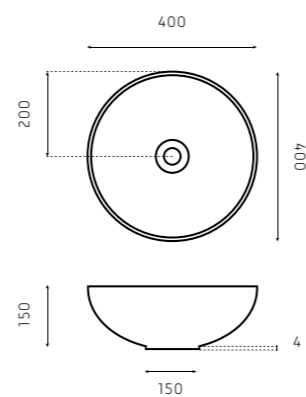

JELLYFISH

NEW CUENCA
430 x 160 mm

NEW NORDIC
400 x 150 mm

SICILIA
400 x 150 mm

TOULOUSE
590 x 415 x 145 mm

OLEA CUADRADO
410 x 410 x 145 mm

OLEA RECTANGULAR
490 x 400 x 145 mm