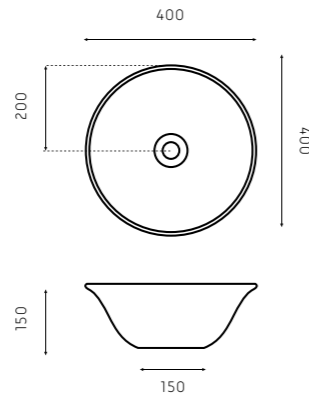

SICILIA
400 x 150 mm

REF: 4069/66
PVP 439,85 €
Blanco/White

TOULOUSE
590 x 415 x 145 mm

REF: 4037/66
PVP 529,85 €
Blanco / White

OLEA CUADRADO
410 x 410 x 145 mm

REF: 4071/66
PVP 479,85 €
Blanco/White

OLEA RECTANGULAR
490 x 400 x 145 mm

OLEA CUADRADO
410 x 410 x 145 mm

REF: 4071/64
PVP 479,85 €
Blanco/White

REF: 4033/BCRU64
PVP 499,85 €
Natural/Natural

REF: 4062/BCRU64
PVP 488,85 €
Natural/Natural

REF: 4069/CRU64
PVP 469,85 €
Natural/Natural