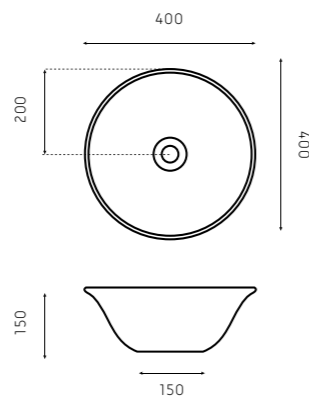

TRAZOS

NEW CUENCA
430 x 160 mm

NEW NORDIC
400 x 150 mm

REF: 4062/B53
PVP 409,85 €
Blanco / White

SICILIA
400 x 150 mm

REF: 4069/53
PVP 389,85 €
Blanco/White

TOULOUSE
590 x 415 x 145 mm

REF: 4037/53
PVP 479,85 €
Blanco / White

OLEA CUADRADO
410 x 410 x 145 mm

REF: 4071/53
PVP 429,85 €
Blanco/White

OLEA RECTANGULAR
490 x 400 x 145 mm

REF: 4072/53
PVP 479,85 €
Blanco/White