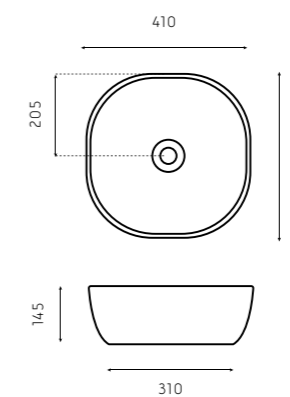

JELLYFISH

NEW CUENCA
430 x 160 mm

NEW NORDIC
400 x 150 mm

SICILIA
400 x 150 mm

TOULOUSE
590 x 415 x 145 mm

OLEA CUADRADO
410 x 410 x 145 mm

OLEA RECTANGULAR
490 x 400 x 145 mm