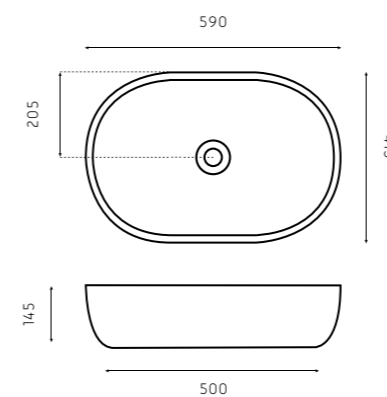

FLASH

NEW CUENCA
430 x 160 mm

NEW NORDIC
400 x 150 mm

SICILIA
400 x 150 mm

TOULOUSE
590 x 415 x 145 mm

OLEA CUADRADO
410 x 410 x 145 mm

OLEA RECTANGULAR
490 x 400 x 145 mm