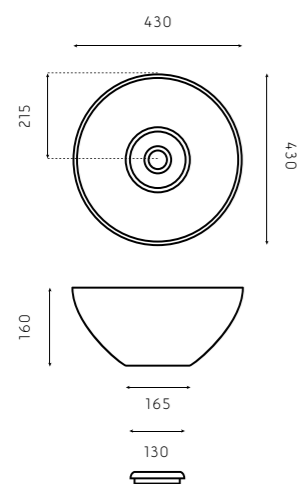

MOSAICO

NEW CUENCA
430 x 160 mm

NEW NORDIC
400 x 150 mm

SICILIA
400 x 150 mm

TOULOUSE
590 x 415 x 145 mm

OLEA CUADRADO
410 x 410 x 145 mm

OLEA RECTANGULAR
490 x 400 x 145 mm