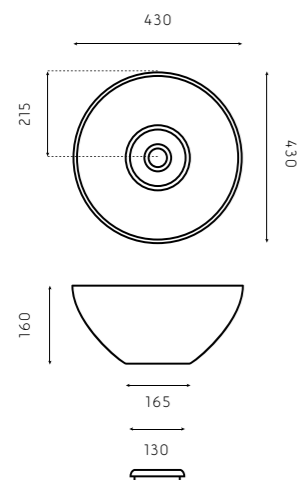

AUTUMN

NEW CUENCA
430 x 160 mm

NEW NORDIC
400 x 150 mm

SICILIA
400 x 150 mm

TOULOUSE
590 x 415 x 145 mm

OLEA CUADRADO
410 x 410 x 145 mm

OLEA RECTANGULAR
490 x 400 x 145 mm