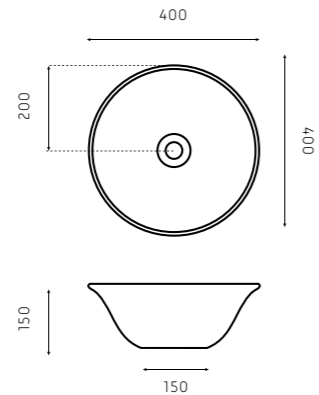

ALI

NEW CUENCA
430 x 160 mm

NEW NORDIC
400 x 150 mm

SICILIA
400 x 150 mm

TOULOUSE
590 x 415 x 145 mm

OLEA CUADRADO
410 x 410 x 145 mm

OLEA RECTANGULAR
490 x 400 x 145 mm