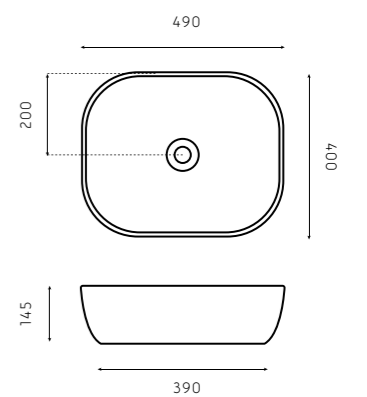

SIENA

NEW CUENCA
430 x 160 mm

NEW NORDIC
400 x 150 mm

SICILIA
400 x 150 mm

TOULOUSE
590 x 415 x 145 mm

OLEA CUADRADO
410 x 410 x 145 mm

OLEA RECTANGULAR
490 x 400 x 145 mm