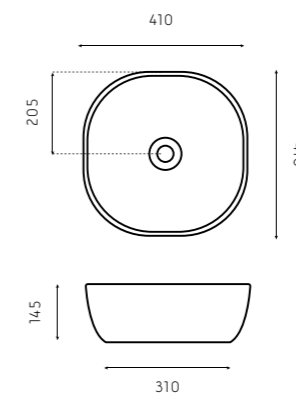

SICILIA
400 x 150 mm

REF: 4069/66
PVP 439,85 €
Blanco/White

TOULOUSE
590 x 415 x 145 mm

REF: 4037/66
PVP 529,85 €
Blanco / White

OLEA CUADRADO
410 x 410 x 145 mm

REF: 4071/66
PVP 479,85 €
Blanco/White

OLEA RECTANGULAR
490 x 400 x 145 mm

OLEA CUADRADO
410 x 410 x 145 mm

REF: 4071/64
PVP 479,85 €
Blanco/White

REF: 4033/BCRU64
PVP 499,85 €
Natural/Natural

REF: 4062/BCRU64
PVP 488,85 €
Natural/Natural

REF: 4069/CRU64
PVP 469,85 €
Natural/Natural