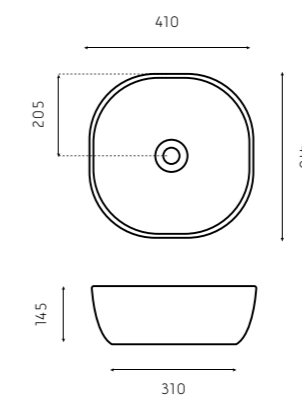

ANTS

NEW CUENCA
430 x 160 mm

NEW NORDIC
400 x 150 mm

SICILIA
400 x 150 mm

TOULOUSE
590 x 415 x 145 mm

OLEA CUADRADO
410 x 410 x 145 mm

OLEA RECTANGULAR
490 x 400 x 145 mm