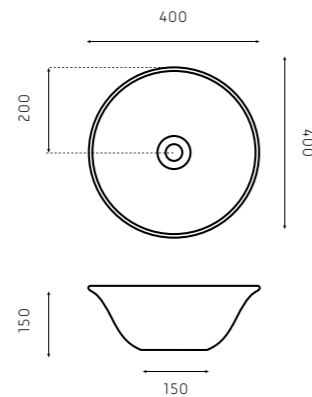

JELLYFISH

NEW CUENCA
430 x 160 mm

NEW NORDIC
400 x 150 mm

SICILIA
400 x 150 mm

TOULOUSE
590 x 415 x 145 mm

OLEA CUADRADO
410 x 410 x 145 mm

OLEA RECTANGULAR
490 x 400 x 145 mm