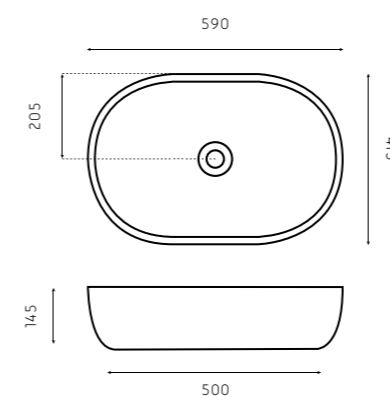

TRAZOS

NEW CUENCA
430 x 160 mm

NEW NORDIC
400 x 150 mm

REF: 4062/B53
PVP 409,85 €
Blanco / White

SICILIA
400 x 150 mm

REF: 4069/53
PVP 389,85 €
Blanco/White

TOULOUSE
590 x 415 x 145 mm

REF: 4037/53
PVP 479,85 €
Blanco / White

OLEA CUADRADO
410 x 410 x 145 mm

REF: 4071/53
PVP 429,85 €
Blanco/White

OLEA RECTANGULAR
490 x 400 x 145 mm

REF: 4072/53
PVP 479,85 €
Blanco/White