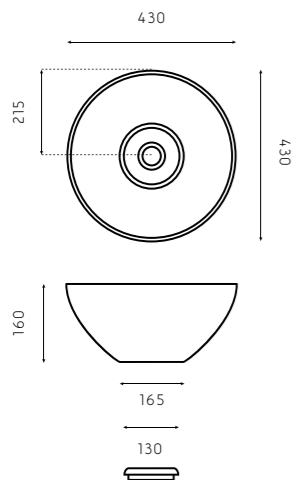

ALI

NEW CUENCA
430 x 160 mm

NEW NORDIC
400 x 150 mm

SICILIA
400 x 150 mm

TOULOUSE
590 x 415 x 145 mm

OLEA CUADRADO
410 x 410 x 145 mm

OLEA RECTANGULAR
490 x 400 x 145 mm