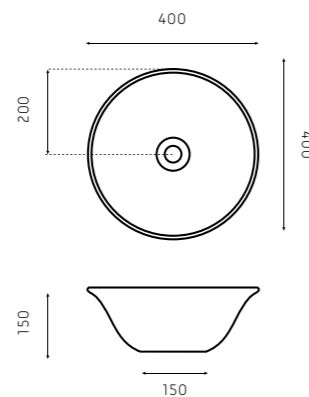

BOUQUET

NEW CUENCA
430 x 160 mm

NEW NORDIC
400 x 150 mm

SICILIA
400 x 150 mm

TOULOUSE
590 x 415 x 145 mm

OLEA CUADRADO
410 x 410 x 145 mm

OLEA RECTANGULAR
490 x 400 x 145 mm