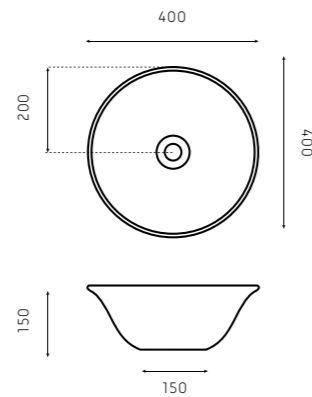

SIENA

NEW CUENCA
430 x 160 mm

NEW NORDIC
400 x 150 mm

SICILIA
400 x 150 mm

TOULOUSE
590 x 415 x 145 mm

OLEA CUADRADO
410 x 410 x 145 mm

OLEA RECTANGULAR
490 x 400 x 145 mm