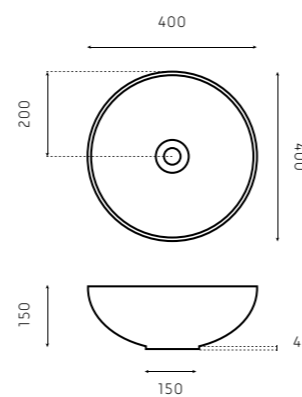

ANTS

NEW CUENCA
430 x 160 mm

NEW NORDIC
400 x 150 mm

SICILIA
400 x 150 mm

TOULOUSE
590 x 415 x 145 mm

OLEA CUADRADO
410 x 410 x 145 mm

OLEA RECTANGULAR
490 x 400 x 145 mm