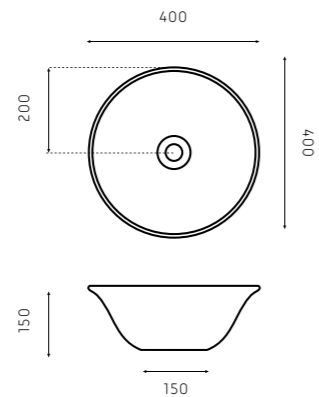

SICILIA
400 x 150 mm

REF: 4069/63
PVP 389,85 €
Blanco/White

TOULOUSE
590 x 415 x 145 mm

REF: 4037/63
PVP 479,85 €
Blanco / White

OLEA CUADRADO
410 x 410 x 145 mm

REF: 4071/63
PVP 429,85 €
Blanco/White

OLEA RECTANGULAR
490 x 400 x 145 mm

FLASH

NEW CUENCA
430 x 160 mm

REF: 4033/B62
PVP 419,85 €
Blanco / White

NEW NORDIC
400 x 150 mm

REF: 4062/B62
PVP 409,85 €
Blanco / White

SICILIA
400 x 150 mm

REF: 4069/62
PVP 389,85 €
Blanco/White

TOULOUSE
590 x 415 x 145 mm

SICILIA
400 x 150 mm

REF: 4069/66
PVP 439,85 €
Blanco/White

TOULOUSE
590 x 415 x 145 mm

REF: 4037/66
PVP 529,85 €
Blanco / White

OLEA CUADRADO
410 x 410 x 145 mm

REF: 4071/66
PVP 479,85 €
Blanco/White

OLEA RECTANGULAR
490 x 400 x 145 mm