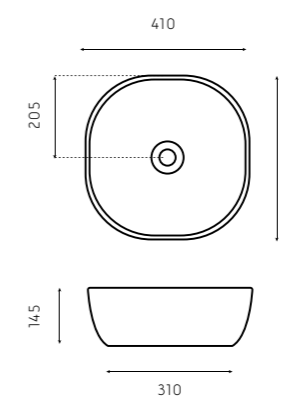

TRAZOS

NEW CUENCA
430 x 160 mm

NEW NORDIC
400 x 150 mm

REF: 4062/B53
PVP 409,85 €
Blanco / White

SICILIA
400 x 150 mm

REF: 4069/53
PVP 389,85 €
Blanco/White

TOULOUSE
590 x 415 x 145 mm

REF: 4037/53
PVP 479,85 €
Blanco / White

OLEA CUADRADO
410 x 410 x 145 mm

REF: 4071/53
PVP 429,85 €
Blanco/White

OLEA RECTANGULAR
490 x 400 x 145 mm

REF: 4072/53
PVP 479,85 €
Blanco/White