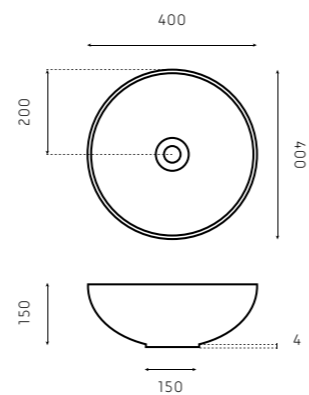

ALI

NEW CUENCA
430 x 160 mm

NEW NORDIC
400 x 150 mm

SICILIA
400 x 150 mm

TOULOUSE
590 x 415 x 145 mm

OLEA CUADRADO
410 x 410 x 145 mm

OLEA RECTANGULAR
490 x 400 x 145 mm