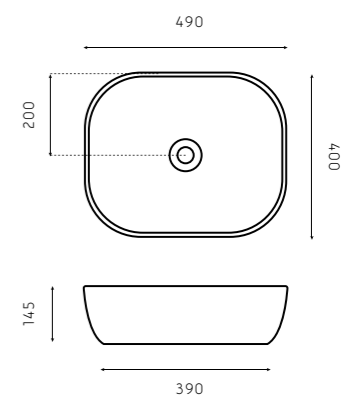

JELLYFISH

NEW CUENCA
430 x 160 mm

NEW NORDIC
400 x 150 mm

SICILIA
400 x 150 mm

TOULOUSE
590 x 415 x 145 mm

OLEA CUADRADO
410 x 410 x 145 mm

OLEA RECTANGULAR
490 x 400 x 145 mm