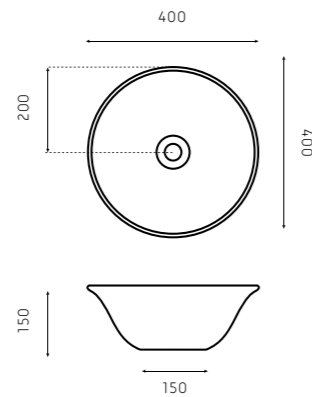

SICILIA
400 x 150 mm

REF: 4069/54
PVP 389,85 €
Blanco/White

TOULOUSE
590 x 415 x 145 mm

REF: 4037/54
PVP 479,85 €
Blanco / White

OLEA CUADRADO
410 x 410 x 145 mm

REF: 4071/54
PVP 429,85 €
Blanco/White

OLEA RECTANGULAR
490 x 400 x 145 mm

BOUQUET

NEW CUENCA
430 x 160 mm

REF: 4033/B51
PVP 419,85 €
Blanco / White

NEW NORDIC
400 x 150 mm

REF: 4062/B51
PVP 409,85 €
Blanco / White

SICILIA
400 x 150 mm

REF: 4069/51
PVP 389,85 €
Blanco/White

TOULOUSE
590 x 415 x 145 mm