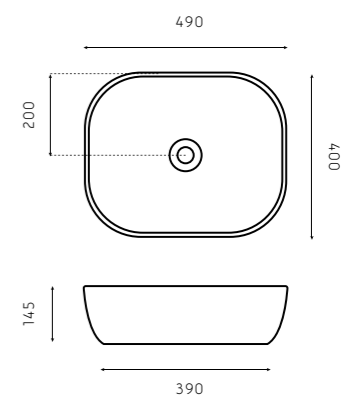

DIAMANTE

NEW CUENCA
430 x 160 mm

NEW NORDIC
400 x 150 mm

SICILIA
400 x 150 mm

TOULOUSE
590 x 415 x 145 mm

OLEA CUADRADO
410 x 410 x 145 mm

OLEA RECTANGULAR
490 x 400 x 145 mm