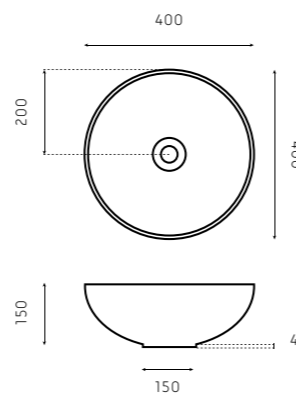

SICILIA
400 x 150 mm

REF: 4069/66
PVP 439,85 €
Blanco/White

TOULOUSE
590 x 415 x 145 mm

REF: 4037/66
PVP 529,85 €
Blanco / White

OLEA CUADRADO
410 x 410 x 145 mm

REF: 4071/66
PVP 479,85 €
Blanco/White

OLEA RECTANGULAR
490 x 400 x 145 mm

OLEA CUADRADO
410 x 410 x 145 mm

REF: 4071/64
PVP 479,85 €
Blanco/White

REF: 4033/BCRU64
PVP 499,85 €
Natural/Natural

REF: 4062/BCRU64
PVP 488,85 €
Natural/Natural

REF: 4069/CRU64
PVP 469,85 €
Natural/Natural