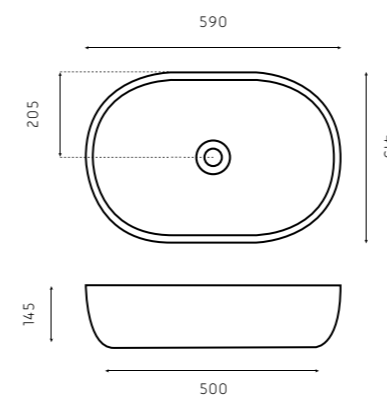

JELLYFISH

NEW CUENCA
430 x 160 mm

NEW NORDIC
400 x 150 mm

SICILIA
400 x 150 mm

TOULOUSE
590 x 415 x 145 mm

OLEA CUADRADO
410 x 410 x 145 mm

OLEA RECTANGULAR
490 x 400 x 145 mm