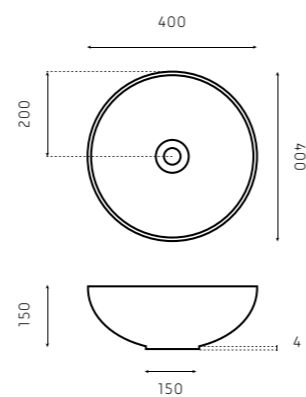

SICILIA
400 x 150 mm

REF: 4069/63
PVP 389,85 €
Blanco/White

TOULOUSE
590 x 415 x 145 mm

REF: 4037/63
PVP 479,85 €
Blanco / White

OLEA CUADRADO
410 x 410 x 145 mm

REF: 4071/63
PVP 429,85 €
Blanco/White

OLEA RECTANGULAR
490 x 400 x 145 mm

FLASH

NEW CUENCA
430 x 160 mm

REF: 4033/B62
PVP 419,85 €
Blanco / White

NEW NORDIC
400 x 150 mm

REF: 4062/B62
PVP 409,85 €
Blanco / White

SICILIA
400 x 150 mm

REF: 4069/62
PVP 389,85 €
Blanco/White

TOULOUSE
590 x 415 x 145 mm

REF: 4037/62
PVP 479,85 €
Blanco / White

OLEA CUADRADO
410 x 410 x 145 mm

REF: 4071/62
PVP 429,85 €
Blanco/White

OLEA RECTANGULAR
490 x 400 x 145 mm

REF: 4072/62
PVP 479,85 €
Blanco/White

REF: 4033/BCRU62
PVP 449,85 €
Natural/Natural

SICILIA
400 x 150 mm

REF: 4069/66
PVP 439,85 €
Blanco/White

TOULOUSE
590 x 415 x 145 mm

REF: 4037/66
PVP 529,85 €
Blanco / White

OLEA CUADRADO
410 x 410 x 145 mm

REF: 4071/66
PVP 479,85 €
Blanco/White

OLEA RECTANGULAR
490 x 400 x 145 mm