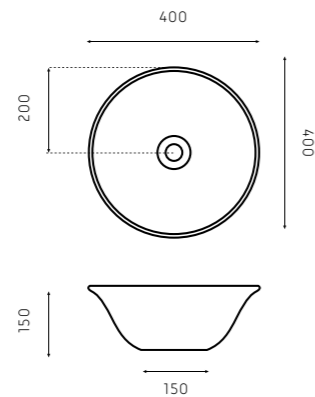

ANTS

NEW CUENCA
430 x 160 mm

NEW NORDIC
400 x 150 mm

SICILIA
400 x 150 mm

TOULOUSE
590 x 415 x 145 mm

OLEA CUADRADO
410 x 410 x 145 mm

OLEA RECTANGULAR
490 x 400 x 145 mm