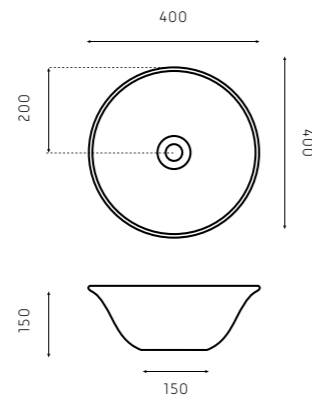

FLASH

NEW CUENCA
430 x 160 mm

NEW NORDIC
400 x 150 mm

SICILIA
400 x 150 mm

TOULOUSE
590 x 415 x 145 mm

OLEA CUADRADO
410 x 410 x 145 mm

OLEA RECTANGULAR
490 x 400 x 145 mm