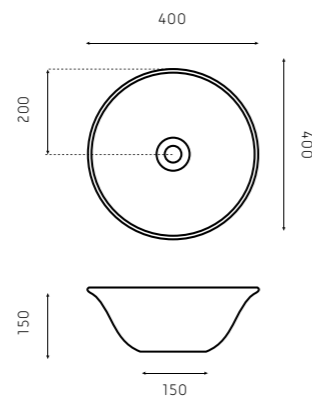

MOSAICO

NEW CUENCA
430 x 160 mm

NEW NORDIC
400 x 150 mm

SICILIA
400 x 150 mm

TOULOUSE
590 x 415 x 145 mm

OLEA CUADRADO
410 x 410 x 145 mm

OLEA RECTANGULAR
490 x 400 x 145 mm