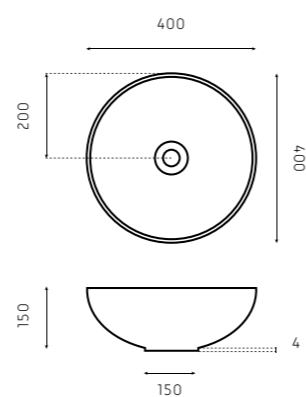

MOSAICO

NEW CUENCA
430 x 160 mm

NEW NORDIC
400 x 150 mm

SICILIA
400 x 150 mm

TOULOUSE
590 x 415 x 145 mm

OLEA CUADRADO
410 x 410 x 145 mm

OLEA RECTANGULAR
490 x 400 x 145 mm