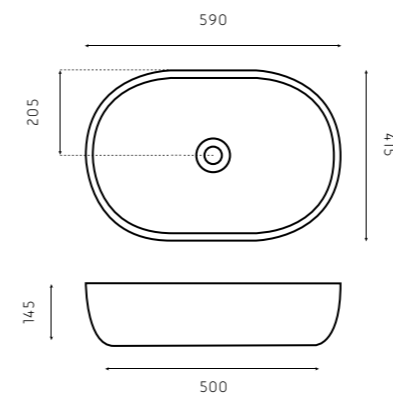

ALI

NEW CUENCA
430 x 160 mm

NEW NORDIC
400 x 150 mm

SICILIA
400 x 150 mm

TOULOUSE
590 x 415 x 145 mm

OLEA CUADRADO
410 x 410 x 145 mm

OLEA RECTANGULAR
490 x 400 x 145 mm