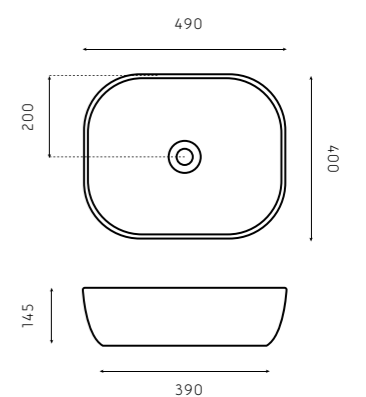

BOUQUET

NEW CUENCA
430 x 160 mm

NEW NORDIC
400 x 150 mm

SICILIA
400 x 150 mm

TOULOUSE
590 x 415 x 145 mm

OLEA CUADRADO
410 x 410 x 145 mm

OLEA RECTANGULAR
490 x 400 x 145 mm