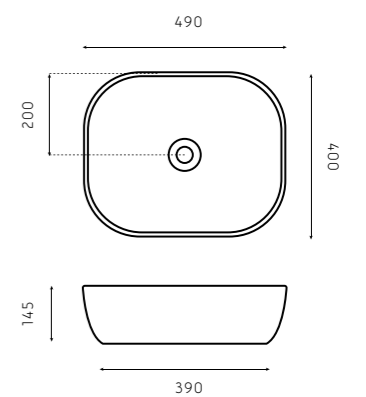

SICILIA
400 x 150 mm

REF: 4069/54
PVP 389,85 €
Blanco/White

TOULOUSE
590 x 415 x 145 mm

REF: 4037/54
PVP 479,85 €
Blanco / White

OLEA CUADRADO
410 x 410 x 145 mm

REF: 4071/54
PVP 429,85 €
Blanco/White

OLEA RECTANGULAR
490 x 400 x 145 mm

BOUQUET

NEW CUENCA
430 x 160 mm

REF: 4033/B51
PVP 419,85 €
Blanco / White

NEW NORDIC
400 x 150 mm

REF: 4062/B51
PVP 409,85 €
Blanco / White

SICILIA
400 x 150 mm

REF: 4069/51
PVP 389,85 €
Blanco/White

TOULOUSE
590 x 415 x 145 mm