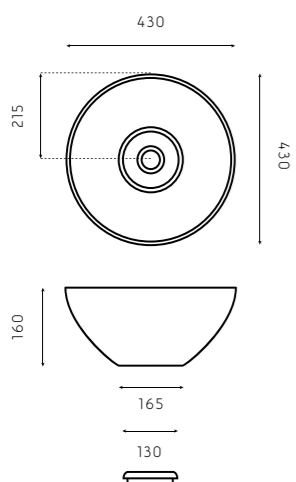

TRAZOS

NEW CUENCA
430 x 160 mm

NEW NORDIC
400 x 150 mm

REF: 4062/B53
PVP 409,85 €
Blanco / White

SICILIA
400 x 150 mm

REF: 4069/53
PVP 389,85 €
Blanco/White

TOULOUSE
590 x 415 x 145 mm

REF: 4037/53
PVP 479,85 €
Blanco / White

OLEA CUADRADO
410 x 410 x 145 mm

REF: 4071/53
PVP 429,85 €
Blanco/White

OLEA RECTANGULAR
490 x 400 x 145 mm

REF: 4072/53
PVP 479,85 €
Blanco/White