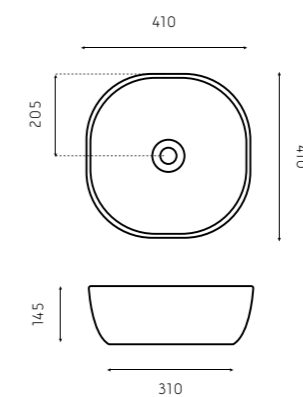

SICILIA
400 x 150 mm

REF: 4069/63
PVP 389,85 €
Blanco/White

TOULOUSE
590 x 415 x 145 mm

REF: 4037/63
PVP 479,85 €
Blanco / White

OLEA CUADRADO
410 x 410 x 145 mm

REF: 4071/63
PVP 429,85 €
Blanco/White

OLEA RECTANGULAR
490 x 400 x 145 mm

FLASH

NEW CUENCA
430 x 160 mm

REF: 4033/B62
PVP 419,85 €
Blanco / White

NEW NORDIC
400 x 150 mm

REF: 4062/B62
PVP 409,85 €
Blanco / White

SICILIA
400 x 150 mm

REF: 4069/62
PVP 389,85 €
Blanco/White

TOULOUSE
590 x 415 x 145 mm

REF: 4037/62
PVP 479,85 €
Blanco / White

OLEA CUADRADO
410 x 410 x 145 mm

REF: 4071/62
PVP 429,85 €
Blanco/White

OLEA RECTANGULAR
490 x 400 x 145 mm

REF: 4072/62
PVP 479,85 €
Blanco/White

REF: 4033/BCRU62
PVP 449,85 €
Natural/Natural

SICILIA
400 x 150 mm

REF: 4069/66
PVP 439,85 €
Blanco/White

TOULOUSE
590 x 415 x 145 mm

REF: 4037/66
PVP 529,85 €
Blanco / White

OLEA CUADRADO
410 x 410 x 145 mm

REF: 4071/66
PVP 479,85 €
Blanco/White

OLEA RECTANGULAR
490 x 400 x 145 mm