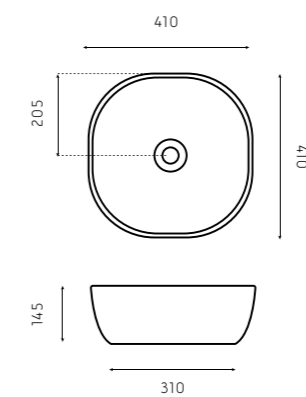

SIENA

NEW CUENCA
430 x 160 mm

NEW NORDIC
400 x 150 mm

SICILIA
400 x 150 mm

TOULOUSE
590 x 415 x 145 mm

OLEA CUADRADO
410 x 410 x 145 mm

OLEA RECTANGULAR
490 x 400 x 145 mm