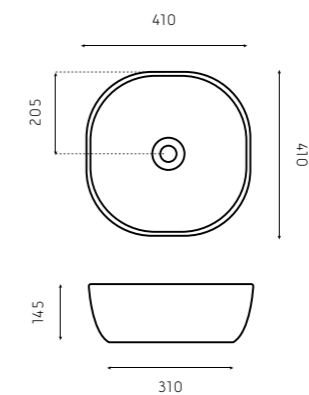

ALI

NEW CUENCA
430 x 160 mm

NEW NORDIC
400 x 150 mm

SICILIA
400 x 150 mm

TOULOUSE
590 x 415 x 145 mm

OLEA CUADRADO
410 x 410 x 145 mm

OLEA RECTANGULAR
490 x 400 x 145 mm