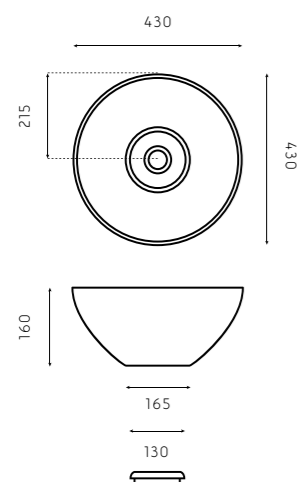

BOUQUET

NEW CUENCA
430 x 160 mm

NEW NORDIC
400 x 150 mm

SICILIA
400 x 150 mm

TOULOUSE
590 x 415 x 145 mm

OLEA CUADRADO
410 x 410 x 145 mm

OLEA RECTANGULAR
490 x 400 x 145 mm