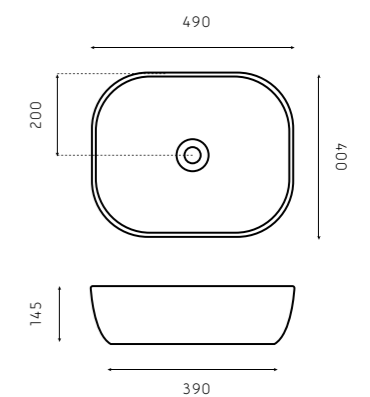

ANTS

NEW CUENCA
430 x 160 mm

NEW NORDIC
400 x 150 mm

SICILIA
400 x 150 mm

TOULOUSE
590 x 415 x 145 mm

OLEA CUADRADO
410 x 410 x 145 mm

OLEA RECTANGULAR
490 x 400 x 145 mm