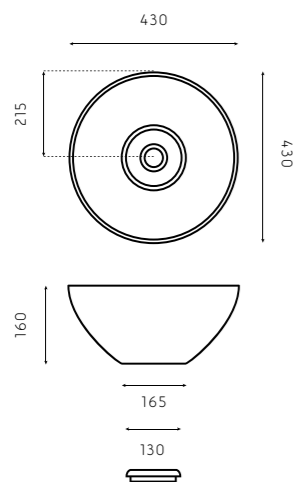

SIENA

NEW CUENCA
430 x 160 mm

NEW NORDIC
400 x 150 mm

SICILIA
400 x 150 mm

TOULOUSE
590 x 415 x 145 mm

OLEA CUADRADO
410 x 410 x 145 mm

OLEA RECTANGULAR
490 x 400 x 145 mm