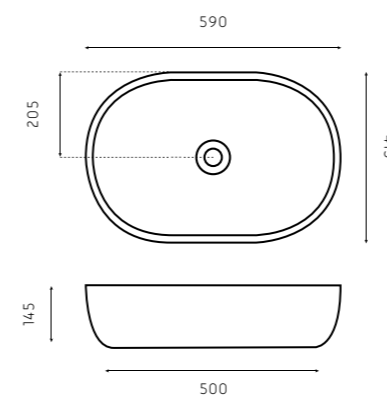

DIAMANTE

NEW CUENCA
430 x 160 mm

NEW NORDIC
400 x 150 mm

SICILIA
400 x 150 mm

TOULOUSE
590 x 415 x 145 mm

OLEA CUADRADO
410 x 410 x 145 mm

OLEA RECTANGULAR
490 x 400 x 145 mm