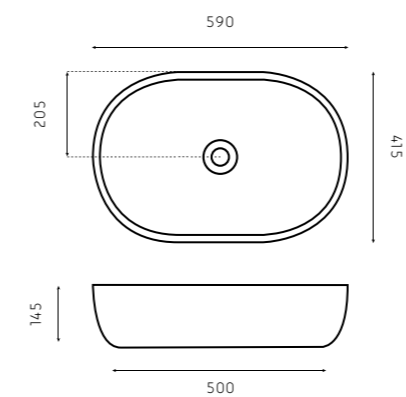

AUTUMN

NEW CUENCA
430 x 160 mm

NEW NORDIC
400 x 150 mm

SICILIA
400 x 150 mm

TOULOUSE
590 x 415 x 145 mm

OLEA CUADRADO
410 x 410 x 145 mm

OLEA RECTANGULAR
490 x 400 x 145 mm