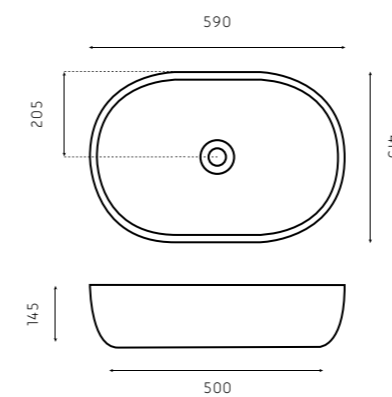

SIENA

NEW CUENCA
430 x 160 mm

NEW NORDIC
400 x 150 mm

SICILIA
400 x 150 mm

TOULOUSE
590 x 415 x 145 mm

OLEA CUADRADO
410 x 410 x 145 mm

OLEA RECTANGULAR
490 x 400 x 145 mm