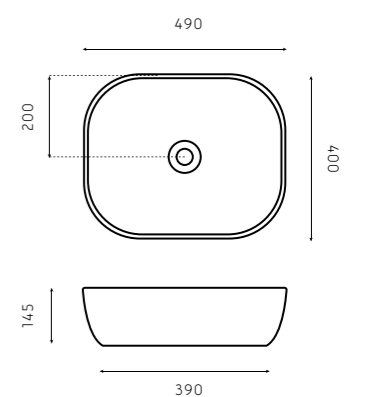

MOSAICO

NEW CUENCA
430 x 160 mm

NEW NORDIC
400 x 150 mm

SICILIA
400 x 150 mm

TOULOUSE
590 x 415 x 145 mm

OLEA CUADRADO
410 x 410 x 145 mm

OLEA RECTANGULAR
490 x 400 x 145 mm