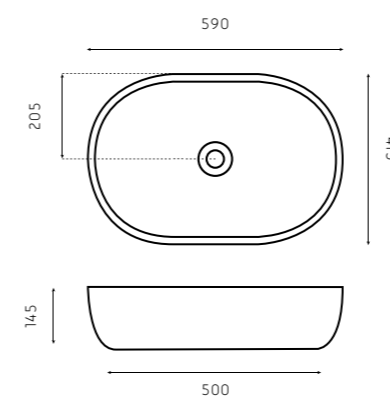

MOSAICO

NEW CUENCA
430 x 160 mm

NEW NORDIC
400 x 150 mm

SICILIA
400 x 150 mm

TOULOUSE
590 x 415 x 145 mm

OLEA CUADRADO
410 x 410 x 145 mm

OLEA RECTANGULAR
490 x 400 x 145 mm