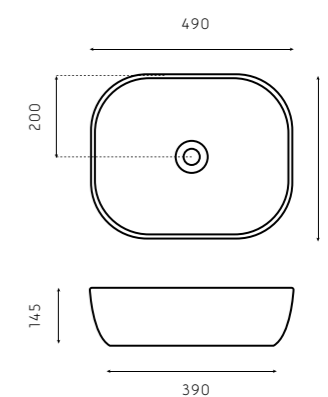

TRAZOS

NEW CUENCA
430 x 160 mm

NEW NORDIC
400 x 150 mm

REF: 4062/B53
PVP 409,85 €
Blanco / White

SICILIA
400 x 150 mm

REF: 4069/53
PVP 389,85 €
Blanco/White

TOULOUSE
590 x 415 x 145 mm

REF: 4037/53
PVP 479,85 €
Blanco / White

OLEA CUADRADO
410 x 410 x 145 mm

REF: 4071/53
PVP 429,85 €
Blanco/White

OLEA RECTANGULAR
490 x 400 x 145 mm

REF: 4072/53
PVP 479,85 €
Blanco/White