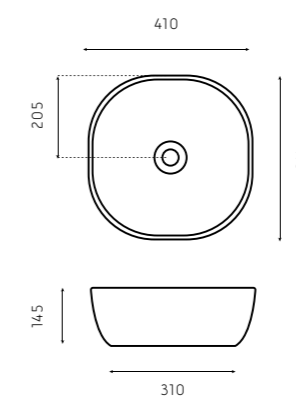

MOSAICO

NEW CUENCA
430 x 160 mm

NEW NORDIC
400 x 150 mm

SICILIA
400 x 150 mm

TOULOUSE
590 x 415 x 145 mm

OLEA CUADRADO
410 x 410 x 145 mm

OLEA RECTANGULAR
490 x 400 x 145 mm