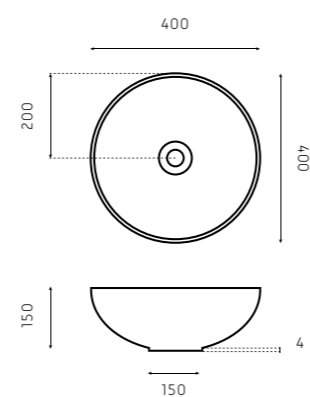

BOUQUET

NEW CUENCA
430 x 160 mm

NEW NORDIC
400 x 150 mm

SICILIA
400 x 150 mm

TOULOUSE
590 x 415 x 145 mm

OLEA CUADRADO
410 x 410 x 145 mm

OLEA RECTANGULAR
490 x 400 x 145 mm