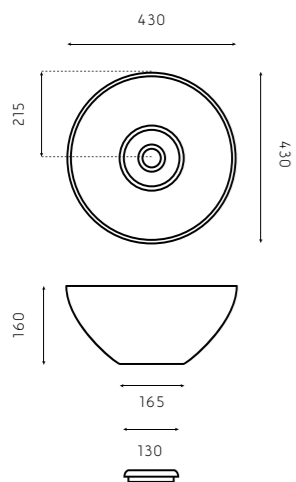

SICILIA
400 x 150 mm

REF: 4069/63
PVP 389,85 €
Blanco/White

TOULOUSE
590 x 415 x 145 mm

REF: 4037/63
PVP 479,85 €
Blanco / White

OLEA CUADRADO
410 x 410 x 145 mm

REF: 4071/63
PVP 429,85 €
Blanco/White

OLEA RECTANGULAR
490 x 400 x 145 mm

FLASH

NEW CUENCA
430 x 160 mm

REF: 4033/B62
PVP 419,85 €
Blanco / White

NEW NORDIC
400 x 150 mm

REF: 4062/B62
PVP 409,85 €
Blanco / White

SICILIA
400 x 150 mm

REF: 4069/62
PVP 389,85 €
Blanco/White

TOULOUSE
590 x 415 x 145 mm

REF: 4037/62
PVP 479,85 €
Blanco / White

OLEA CUADRADO
410 x 410 x 145 mm

REF: 4071/62
PVP 429,85 €
Blanco/White

OLEA RECTANGULAR
490 x 400 x 145 mm

REF: 4072/62
PVP 479,85 €
Blanco/White

REF: 4033/BCRU62
PVP 449,85 €
Natural/Natural

SICILIA
400 x 150 mm

REF: 4069/66
PVP 439,85 €
Blanco/White

TOULOUSE
590 x 415 x 145 mm

REF: 4037/66
PVP 529,85 €
Blanco / White

OLEA CUADRADO
410 x 410 x 145 mm

REF: 4071/66
PVP 479,85 €
Blanco/White

OLEA RECTANGULAR
490 x 400 x 145 mm