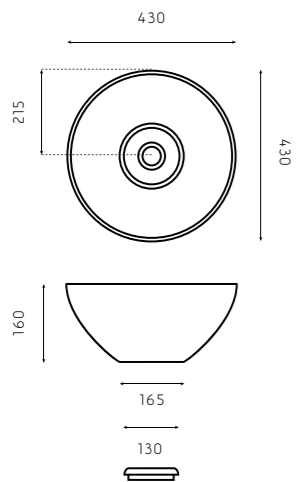

NEW NORDIC
400 x 150 mm

REF: 4062/B65
PVP 458,85 €
Blanco / White

SICILIA
400 x 150 mm

REF: 4069/65
PVP 439,85 €
Blanco/White

TOULOUSE
590 x 415 x 145 mm

REF: 4037/65
PVP 529,85 €
Blanco / White

OLEA CUADRADO
410 x 410 x 145 mm

SICILIA
400 x 150 mm

REF: 4069/66
PVP 439,85 €
Blanco/White

TOULOUSE
590 x 415 x 145 mm

REF: 4037/66
PVP 529,85 €
Blanco / White

OLEA CUADRADO
410 x 410 x 145 mm

REF: 4071/66
PVP 479,85 €
Blanco/White

OLEA RECTANGULAR
490 x 400 x 145 mm

OLEA CUADRADO
410 x 410 x 145 mm

REF: 4071/64
PVP 479,85 €
Blanco/White

REF: 4033/BCRU64
PVP 499,85 €
Natural/Natural

REF: 4062/BCRU64
PVP 488,85 €
Natural/Natural

REF: 4069/CRU64
PVP 469,85 €
Natural/Natural