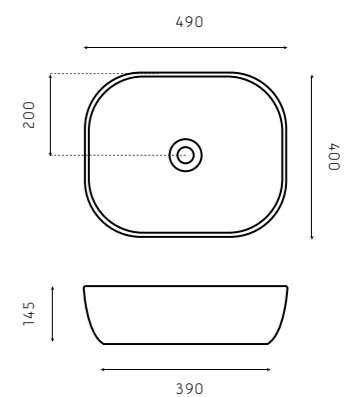

FLASH

NEW CUENCA
430 x 160 mm

NEW NORDIC
400 x 150 mm

SICILIA
400 x 150 mm

TOULOUSE
590 x 415 x 145 mm

OLEA CUADRADO
410 x 410 x 145 mm

OLEA RECTANGULAR
490 x 400 x 145 mm