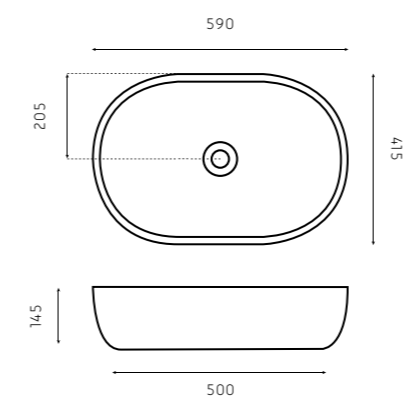

BOUQUET

NEW CUENCA
430 x 160 mm

NEW NORDIC
400 x 150 mm

SICILIA
400 x 150 mm

TOULOUSE
590 x 415 x 145 mm

OLEA CUADRADO
410 x 410 x 145 mm

OLEA RECTANGULAR
490 x 400 x 145 mm