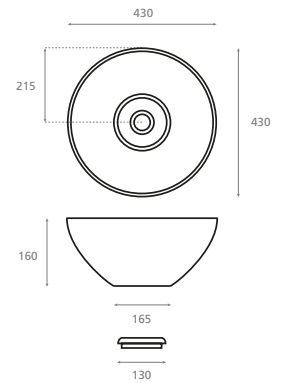

PVP: 159,85 €

430x160 mm

LAVABO SOBRE ENCIMERA

- Porcelana blanca.
- Lavabo sin rebosadero.
- Desagüe oculto.

TOPCOUNTER WASHBASIN

- White porcelain.
- Without overflow.
- Hidden draining hole.