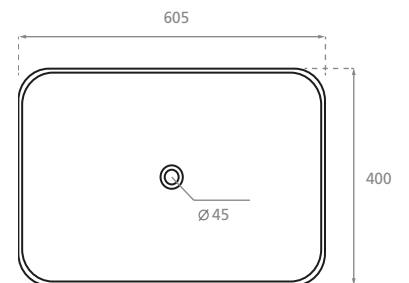

350x120 mm

LAVABO SOBRE ENCIMERA

- Porcelana blanca.
- Lavabo sin rebosadero.

TOPCOUNTER WASHBASIN

- White porcelain.
- Without overflow.

**4087 VOLTA 42****PVP: 187,95 €**

420x125 mm

LAVABO SOBRE ENCIMERA

- Porcelana natural.
- Lavabo sin rebosadero.

TOPCOUNTER WASHBASIN

- Natural porcelain.
- Without overflow.

**4088 NILO 60****PVP: 349,85 €**

605x400x115 mm

LAVABO SOBRE ENCIMERA

- Porcelana blanca.
- Lavabo sin rebosadero.

TOPCOUNTER WASHBASIN

- White porcelain.
- Without overflow.

**4089 NILO 50****PVP: 249,95 €**

500x400x115 mm

LAVABO SOBRE ENCIMERA

- Porcelana blanca.
- Lavabo sin rebosadero.

TOPCOUNTER WASHBASIN

- White porcelain.
- Without overflow.

**4090 NILO 40**

**PVP: 199,85 €**  
400x400x115 mm

LAVABO SOBRE ENCIMERA

- Porcelana blanca.
- Lavabo sin rebosadero.

TOPCOUNTER WASHBASIN

- White porcelain.
- Without overflow.