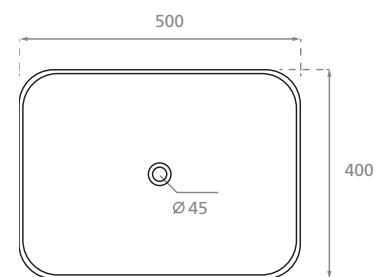

- Porcelana natural.
- Lavabo sin rebosadero.

TOPCOUNTER WASHBASIN

- Natural porcelain.
- Without overflow.

**4088 NILO 60****PVP: 349,85 €**

605x400x115 mm

LAVABO SOBRE ENCIMERA

- Porcelana blanca.
- Lavabo sin rebosadero.

TOPCOUNTER WASHBASIN

- White porcelain.
- Without overflow.

**4089 NILO 50****PVP: 249,95 €**

500x400x115 mm

LAVABO SOBRE ENCIMERA

- Porcelana blanca.
- Lavabo sin rebosadero.

TOPCOUNTER WASHBASIN

- White porcelain.
- Without overflow.

**4090 NILO 40**

**PVP: 199,85 €**  
400x400x115 mm

LAVABO SOBRE ENCIMERA

- Porcelana blanca.
- Lavabo sin rebosadero.

TOPCOUNTER WASHBASIN

- White porcelain.
- Without overflow.