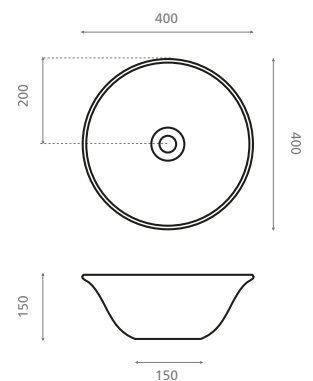

**4062/B NEW NORDIC****PVP: 128,95 €**

400x150 mm

LAVABO SOBRE ENCIMERA

- Porcelana blanca.
- Lavabo sin rebosadero.

TOPCOUNTER WASHBASIN

- White porcelain.
- Without overflow.

**4062/BCRU NEW NORDIC CRUDO****PVP: 158,95 €**

400x150 mm

LAVABO SOBRE ENCIMERA

- Porcelana natural.
- Lavabo sin rebosadero.

TOPCOUNTER WASHBASIN

- Natural porcelain.
- Without overflow.

**4069 SICILIA****PVP: 119,95 €**

400x150 mm

LAVABO SOBRE ENCIMERA