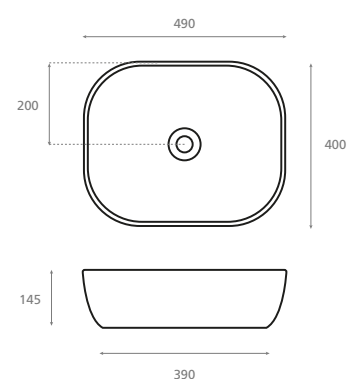

**4072 OLEA RECTANGULAR****PVP: 165,85 €**

490x400x145 mm

LAVABO SOBRE ENCIMERA

- Porcelana blanca.
- Lavabo sin rebosadero.

TOPCOUNTER WASHBASIN

- White porcelain.
- Without overflow.

**4086 VOLTA 35****PVP: 149,85 €**

350x120 mm

LAVABO SOBRE ENCIMERA

- Porcelana blanca.
- Lavabo sin rebosadero.

TOPCOUNTER WASHBASIN

- White porcelain.
- Without overflow.

**4087 VOLTA 42****PVP: 187,95 €**

420x125 mm

LAVABO SOBRE ENCIMERA