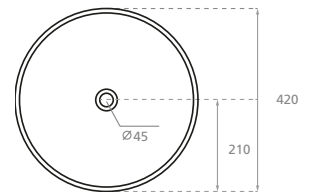

350x120 mm

LAVABO SOBRE ENCIMERA

- Porcelana blanca.
- Lavabo sin rebosadero.

TOPCOUNTER WASHBASIN

- White porcelain.
- Without overflow.

**4087 VOLTA 42****PVP: 187,95 €**

420x125 mm

LAVABO SOBRE ENCIMERA

- Porcelana natural.
- Lavabo sin rebosadero.

TOPCOUNTER WASHBASIN

- Natural porcelain.
- Without overflow.

**4088 NILO 60****PVP: 349,85 €**

605x400x115 mm

LAVABO SOBRE ENCIMERA

- Porcelana blanca.
- Lavabo sin rebosadero.