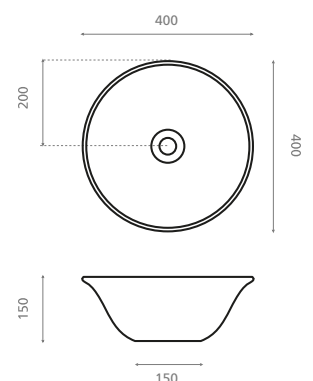

**4062/B NEW NORDIC****PVP: 128,95 €**

400x150 mm

LAVABO SOBRE ENCIMERA

- Porcelana blanca.
- Lavabo sin rebosadero.

TOPCOUNTER WASHBASIN

- White porcelain.
- Without overflow.

**4062/BCRU NEW NORDIC CRUDO****PVP: 158,95 €**

400x150 mm

LAVABO SOBRE ENCIMERA

- Porcelana natural.
- Lavabo sin rebosadero.

TOPCOUNTER WASHBASIN

- Natural porcelain.
- Without overflow.

**4069 SICILIA****PVP: 119,95 €**

400x150 mm

LAVABO SOBRE ENCIMERA