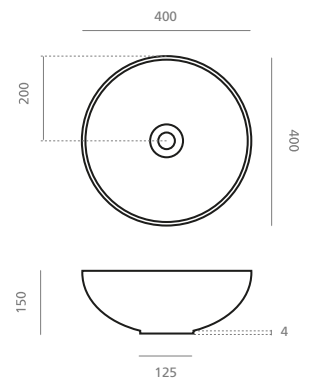

PVP: 119,95 €

400x150 mm

LAVABO SOBRE ENCIMERA

- Porcelana blanca.
- Lavabo sin rebosadero.

TOPCOUNTER WASHBASIN

- White porcelain.
- Without overflow.