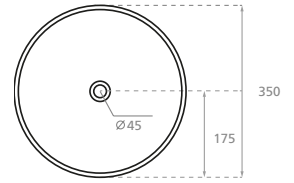

**4072 OLEA RECTANGULAR****PVP: 165,85 €**

490x400x145 mm

LAVABO SOBRE ENCIMERA

- Porcelana blanca.
- Lavabo sin rebosadero.

TOPCOUNTER WASHBASIN

- White porcelain.
- Without overflow.

**4086 VOLTA 35****PVP: 149,85 €**

350x120 mm

LAVABO SOBRE ENCIMERA

- Porcelana blanca.
- Lavabo sin rebosadero.

TOPCOUNTER WASHBASIN

- White porcelain.
- Without overflow.

**4087 VOLTA 42****PVP: 187,95 €**

420x125 mm

LAVABO SOBRE ENCIMERA