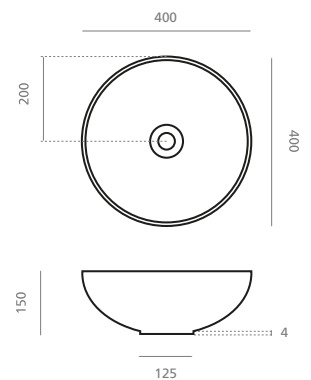

- Porcelana blanca.
- Lavabo sin rebosadero.

TOPCOUNTER WASHBASIN

- White porcelain.
- Without overflow.

**4069/CRU SICILIA CRUDO****PVP: 149,95 €**

400x150 mm

LAVABO SOBRE ENCIMERA

- Porcelana natural.
- Lavabo sin rebosadero.

TOPCOUNTER WASHBASIN

- Natural porcelain.
- Without overflow.

**4071 OLEA CUADRADO****PVP: 148,95 €**

410x145 mm

LAVABO SOBRE ENCIMERA

- Porcelana blanca.
- Lavabo sin rebosadero.

TOPCOUNTER WASHBASIN

- White porcelain.
- Without overflow.

**4072 OLEA RECTANGULAR****PVP: 165,85 €**

490x400x145 mm

LAVABO SOBRE ENCIMERA

- Porcelana blanca.
- Lavabo sin rebosadero.

TOPCOUNTER WASHBASIN

- White porcelain.
- Without overflow.

**4086 VOLTA 35****PVP: 149,85 €**