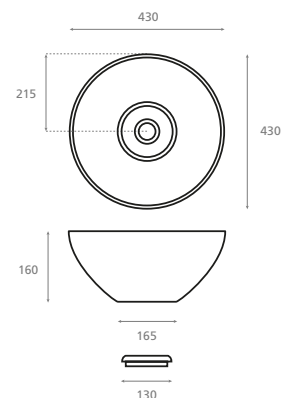

**4033/BCRU NEW CUENCA CRUDO****PVP: 189,85 €**

430x160 mm

LAVABO SOBRE ENCIMERA

- Porcelana natural.
- Lavabo sin rebosadero.
- Desagüe oculto.

TOPCOUNTER WASHBASIN

- Natural porcelain.
- Without overflow.
- Hidden draining hole.

**4062/B NEW NORDIC****PVP: 128,95 €**

400x150 mm

LAVABO SOBRE ENCIMERA

- Porcelana blanca.
- Lavabo sin rebosadero.

TOPCOUNTER WASHBASIN

- White porcelain.
- Without overflow.

**4062/BCRU NEW NORDIC CRUDO****PVP: 158,95 €**