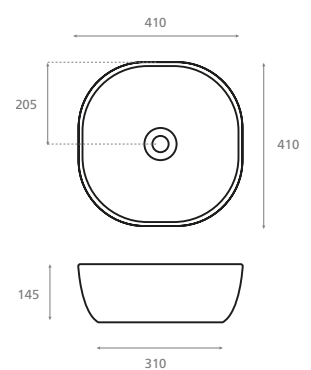

TOPCOUNTER WASHBASIN

- Natural porcelain.
- Without overflow.

**4071 OLEA CUADRADO****PVP: 148,95 €**

410x145 mm

LAVABO SOBRE ENCIMERA

- Porcelana blanca.
- Lavabo sin rebosadero.

TOPCOUNTER WASHBASIN

- White porcelain.
- Without overflow.

**4072 OLEA RECTANGULAR****PVP: 165,85 €**

490x400x145 mm

LAVABO SOBRE ENCIMERA

- Porcelana blanca.
- Lavabo sin rebosadero.

TOPCOUNTER WASHBASIN

- White porcelain.
- Without overflow.

**4086 VOLTA 35****PVP: 149,85 €**